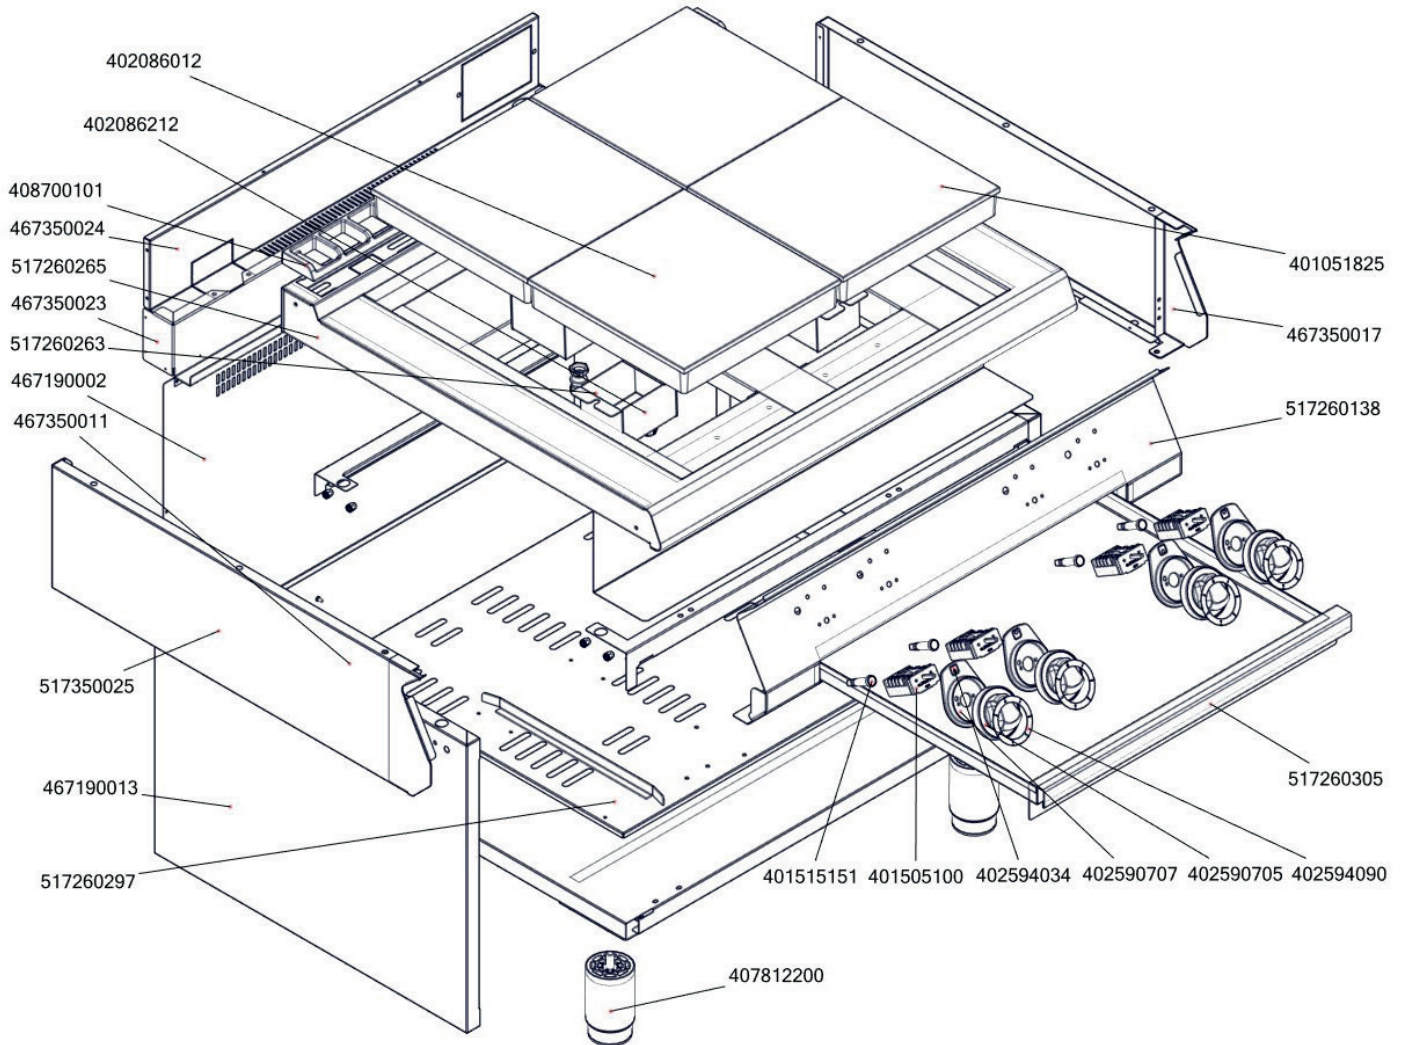

Exploded view

SPL 780 E

ROZKRES 1/1

Exploded view

SPL 780 E

POLOŽKA	ČÍSLO
Matice k pancéřové hadici pr.12	527260610
Pojistný kroužek vnější 12 - ségrovka DIN 471	408540017
SP71415 - odstínění kontaktů plotny SPL	467261415
SP71416 - kryt kontaktů plotny SPL	467261416
Hadice kov pr. 12,0x15,0	409085117
Plotýnka elektrická 300x300 2500 W	401051835
Kontrolka kulatá zelená LED L700	401515151
Samolep. etiketa se stupnicí SP-E L700	402594090
Samolepící značka - sporák	402594034
Přepínač otočný SPE keramický - fastony	401505114
Podložka regulačního knoflíku L700 chrom	402590707
Regulační knoflík chrom L700 E	402590705
Kabelová vývodka PG 21	402086021
Matka vývodky PG 21	402086221
Pružina dveří E- tlačná	408612001
NM70023 Zadní výztuha 780	467350023
NM70024 Zadní kryt 780	467350024
SP70261 Kryt el. prvků SPL-780	467260261
polotovary SP70265 Vrchní deska SPL 780 - čištěná	517260265
polotovary NM70026 pravá bočnice topu L700	517350026
polotovary NM70025 levá bočnice topu L700	517350025
polotovary SP70138 Přední panel SPL 780	517260138
polotovary SP70305 šuplík broušený po bodování SPL- 780 E	517260305
polotovary NM70063 rozvaděč PG21	517350063
polotovary SP70297 Bodované dno SPL-780	517260297
Noha stavitelná nerez + nerez noha	407812200
Rošt komínku L700 posmaltovaný - nákup	408700105
NM70012 Dvířka rozvaděče	467350012
polotovary P70031 korpus L780	517190031